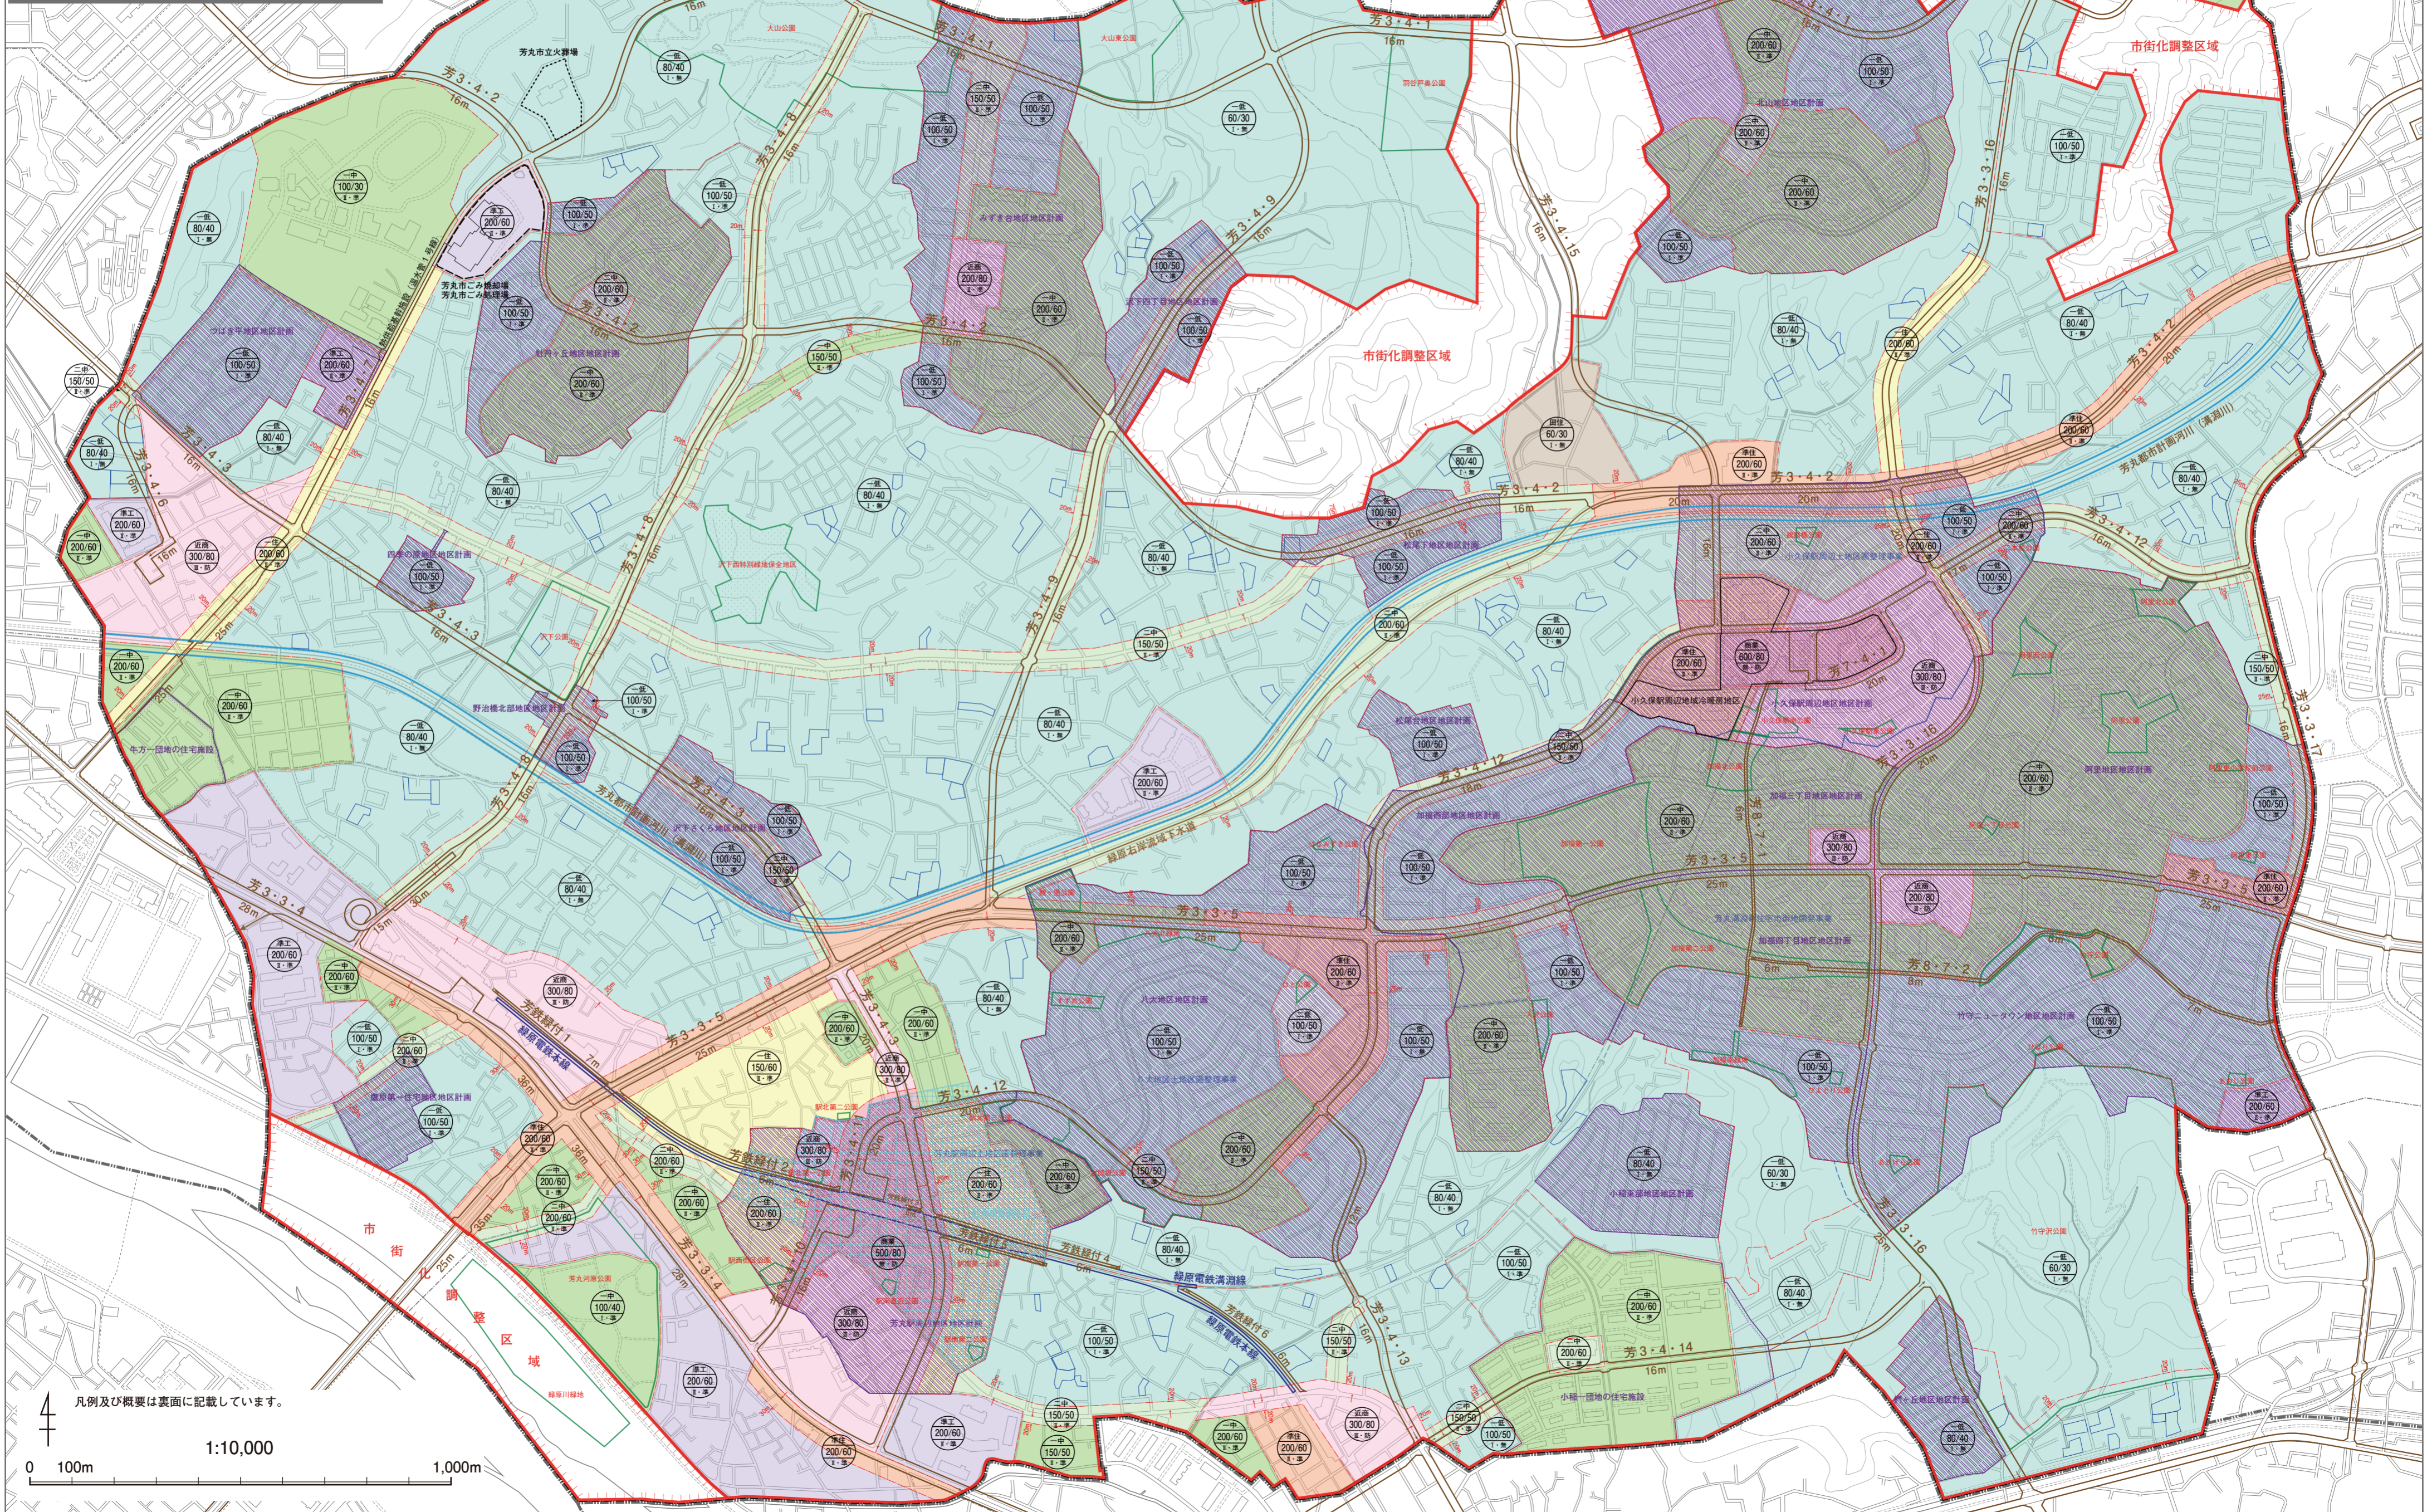

# 芳丸都市計画図

令和3年2月1日現在 縮尺 1:10,000

本図は、都市計画の内容の概略を記載した参考図であり、その位置や境界を明示、証明するものではありません。詳細は「溝淵県 県土整備部 都市計画課」又は「芳丸市 都市整備部 都市計画課」に備え置く「指定図書」を縦覧してください。

凡例及び概要は裏面に記載しています。

1:10,000

0 100m 1,000m